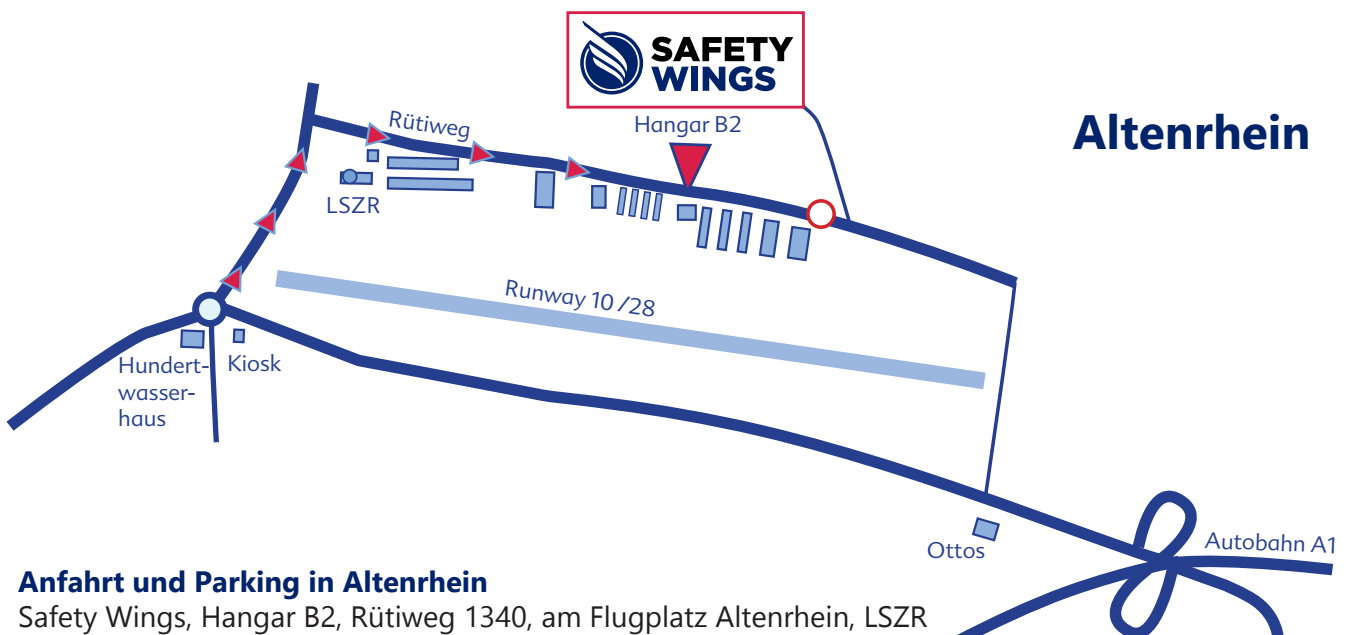

Sursee

Anfahrt und Parking in Sursee

Safety Wings im Business Center, Josef-Müller-Weg 6, in Sursee

Vorbei am Strassenschild den Josef-Müller-Weg bis ganz nach hinten fahren. Gut versteckt hinter der Häusercke befinden sich die Kundenparkplätze. Weitere Parkplätze findest du in unmittelbarer Nähe beim Bahnhof, im Parkhaus Bahnhof an der Leopoldstrasse 13 (rund um die Uhr geöffnet) oder im Parkhaus Surseepark (bitte Öffnungszeiten beachten).

Altenrhein

Anfahrt und Parking in Altenrhein

Safety Wings, Hangar B2, Rütliweg 1340, am Flugplatz Altenrhein, LSZR

Vorbei am Tower, den Rütliweg bis ganz nach hinten fahren, bis zirka Höhe Mitte Runway. Parkmöglichkeiten vor den Hangaren B1 und B2 und bei den Hangaren A1 bis A3.